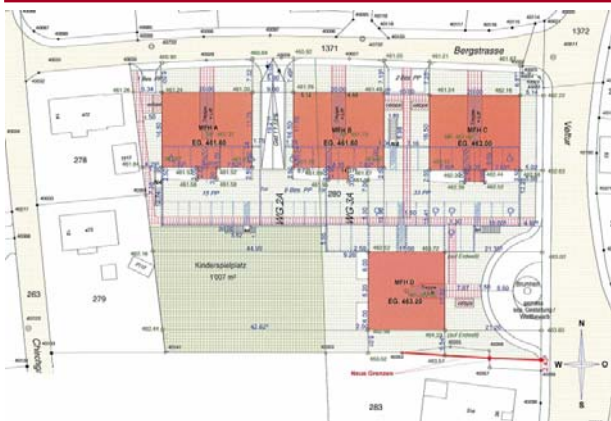

Sevelen, 4 MFH Chirchfeld

Projekt

4 Mehrfamilienhäuser  
mit 24 Wohnungen  
Tiefgarage mit 57 Parkplätzen

**MINERGIE®**

Zertifikate SG-569  
SG-570  
SG-571  
SG-572